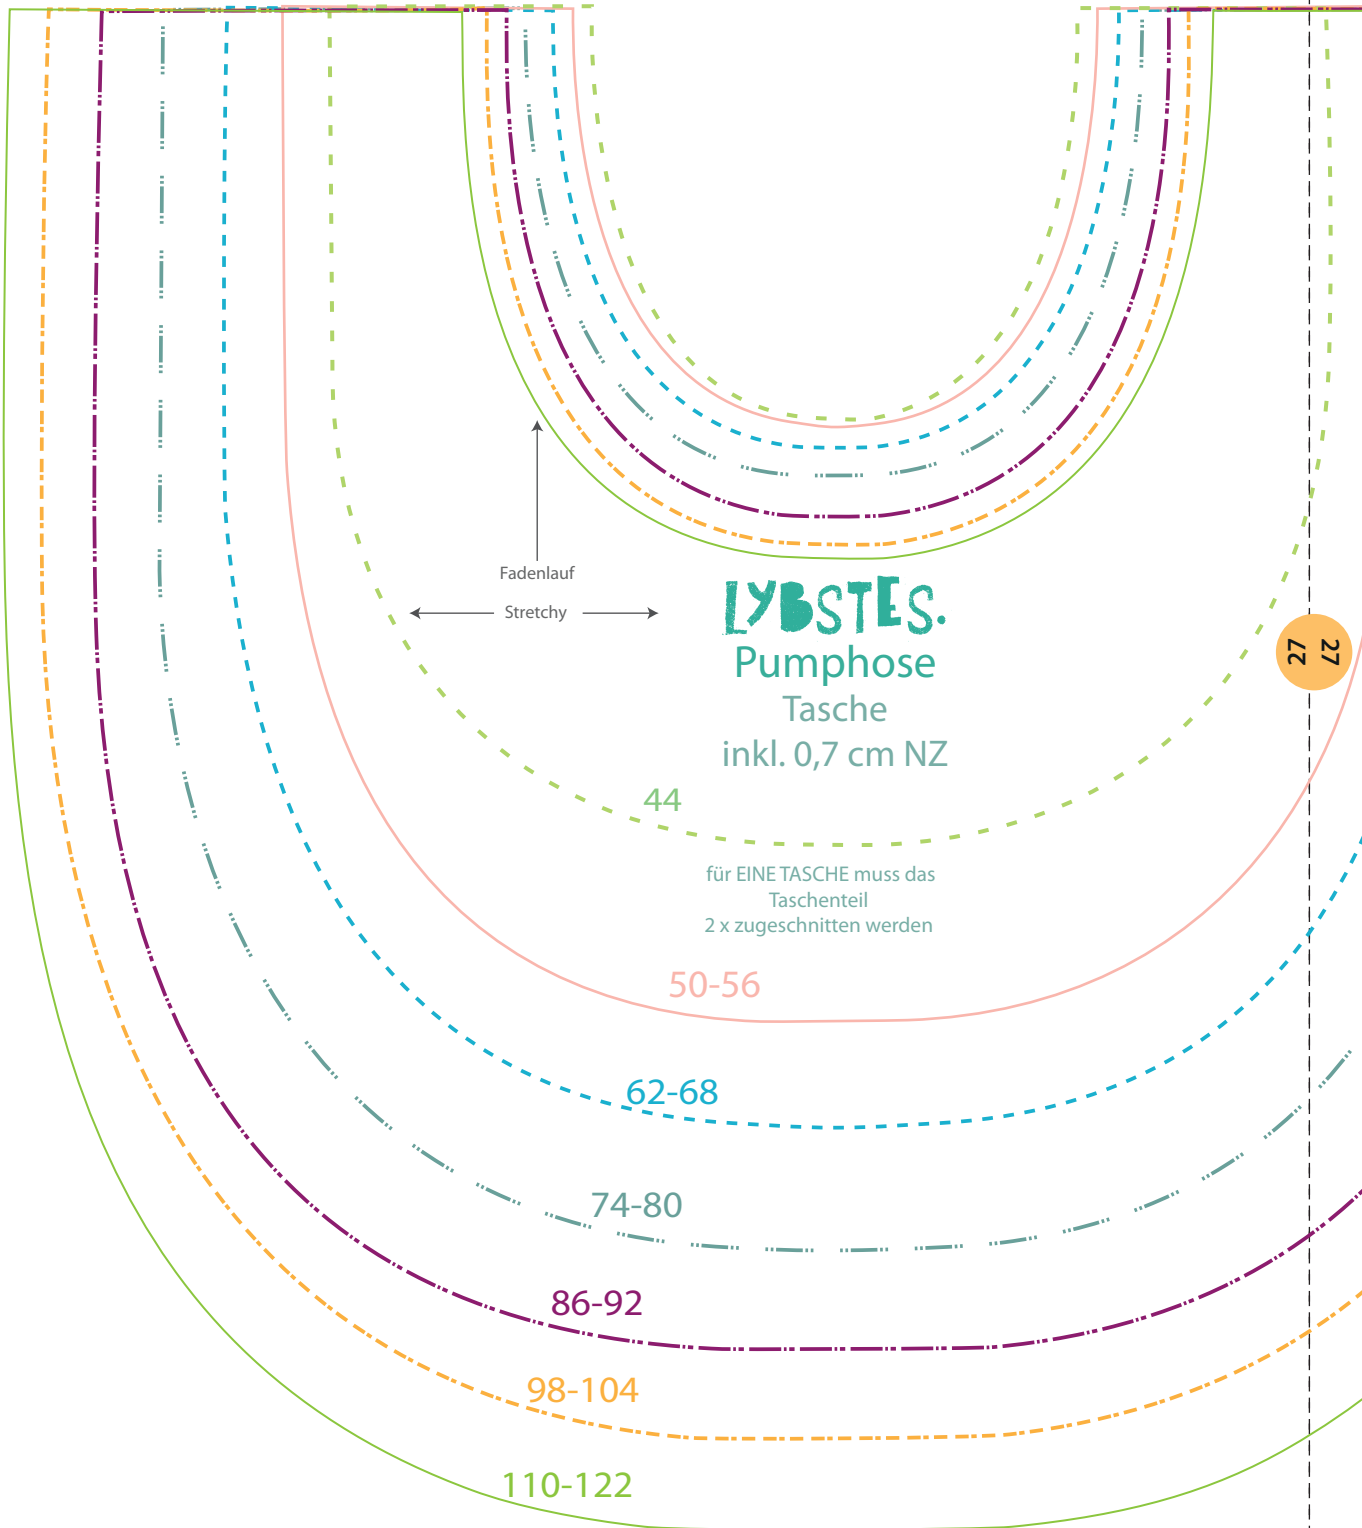

LYBSTES. Pumphose 1.0 Tasche

LYBSTES.
Pumphose
Tasche
inkl. 0,7 cm NZ

für EINE TASCHE muss das
Taschenteil
2 x zugeschnitten werden

110-122
98-104
86-92

LYBSTES.
Pumphase
Taschenbündchen
0,7 cm NZ enthalten
1 x zuschneiden

Fadenlauf
Stretchy

74-80
62-68
50-56
44

LYBSTES.
Pumphase
Taschenbündchen
0,7 cm NZ enthalten
1 x zuschneiden

Fadenlauf
Stretchy