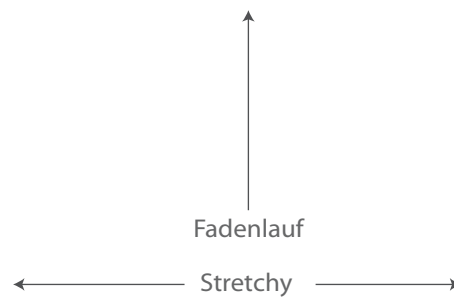

BRUCH / VORDERE MITTE / FDL

LYBSTES.
Lybstes. Pumphose
Hosenbeine
0,7 cm Nahtzugabe enthalten

1 x zuschneiden

1 | 1

50-62

© 2017 Ronja Wiedeking - LYBSTES.®
Dieser Schnitt darf zu privaten Zwecken verwendet werden.
Der Verkauf von Einzelstücken ist auf 10 Stück begrenzt.
Darüber hinaus bedarf es der Verkaufslizenz. Zu erwerben unter: www.lybstes.de/shop
Massenproduktion (industriell) ist ausdrücklich untersagt, ebenso Weitergabe oder Veröffentlichung
dieses E-Books und Schnittes oder Teile davon.

Kontrollkästchen
3 cm x 3 cm

LYBSTES.

Lybstes. Pumphose

Beinbündchen

0,7 cm Nahtzugabe enthalten

2 x zuschneiden

50-62

BRUCH / VORDERE MITTE

LYBSTES.

Lybstes. Pumphose
Bauchbündchen
0,7 cm Nahtzugabe enthalten

1 x zuschneiden